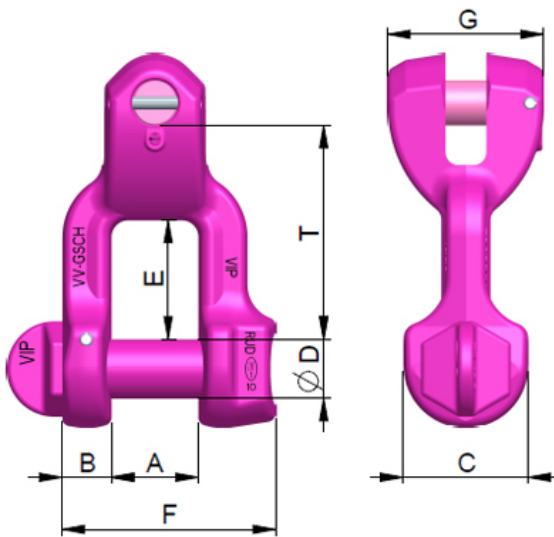

VIP-Gabelkopfschäkel VVG SCH 13 verwechslungsfrei

Artikel-Nr: 7102025

Hochfeste Ausführung mit integriertem Sicherungsgewinde im Schäkelbügel. Beidseitig glatte Bolzenauflage im Schäkel. Bolzen drehbar. Keine Biegespannung im Gewinde, sondern nur Sicherungsfunktion. Optimale Abstimmung - max. Maulweite bei kleinsten Schäkelbolzen. Durch verdrehten Gabelkopf - Kardangelenke, weitgehend Biegeunempfindlich. Langzeitsicherung durch Einschlagen der vormontierten Spannhülse. Sondergewinde, dadurch verwechslungsfrei gegenüber anderen Schäkelbolzen. Komplett mit Verbindungsbolzen und Spannhülsen vormontiert.

VIP-Gabelkopfschäkel VVG5CH 13 verwechslungsfrei

Artikel-Nr: 7102025

Gewicht	1.30 kg	3.13 lbs
Nenntragf. WLL	6700 kg	15000 lbs
T	78 mm	3-1/16"
A	33 mm	1-5/16"
B	17 mm	43/64"
C	42 mm	1-21/32"
D	20 mm	3/4"
E	41 mm	1-5/8"
F	81 mm	3-3/16"
G	59 mm	2-15/16"