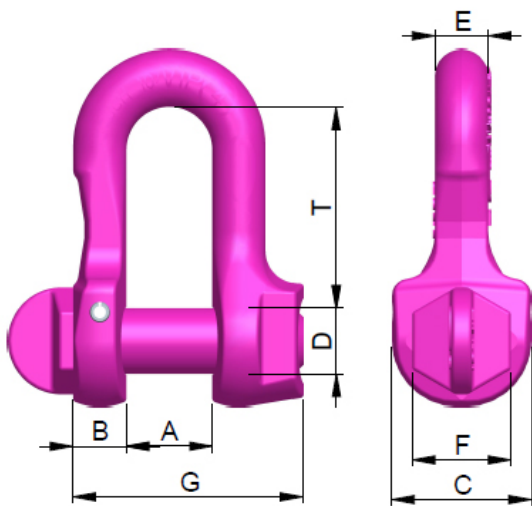

VIP-Schäkel VV-SCH 13 verwechslungsfrei

Artikel-Nr: 7100610

Hochfeste Ausführung mit integriertem Sicherungsgewinde im Schäkelbügel. Beidseitig glatte Bolzenauflage im Schäkel. Bolzen drehbar. Keine Biegespannung im Gewinde, sondern nur Sicherungsfunktion. Langzeitsicherung durch Einschlagen der vormontierten Spannhülse. Sondergewinde, dadurch verwechslungsfrei gegenüber anderen Schäkelbolzen!

VIP-Schäkel VV-SCH 13 verwechslungsfrei

Artikel-Nr: 7100610

Gewicht	0.80 kg	1.70 lbs
Nenntragf. WLL	6700 kg	15000 lbs
T	63 mm	2-15/32"
A	27 mm	1-1/16"
B	17 mm	43/64"
C	42 mm	1-21/32"
D	20 mm	3/4"
E	17 mm	43/64"
F	29 mm	1-5/32"
G	75 mm	2-15/16"