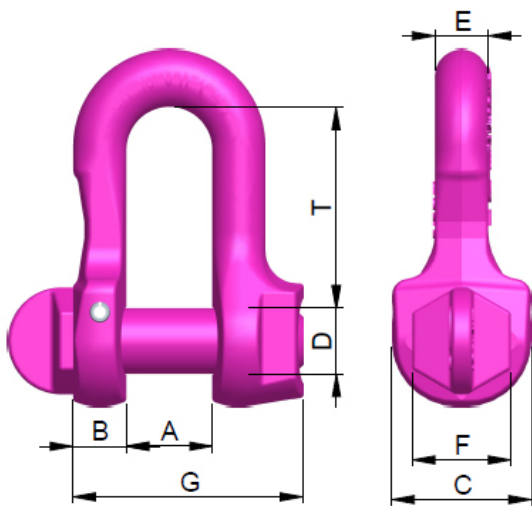

## VIP-Schäkel VV-SCH 16 verwechslungsfrei

Artikel-Nr: 7100611

Hochfeste Ausführung mit integriertem Sicherungsgewinde im Schäkelbügel. Beidseitig glatte Bolzenauflage im Schäkel. Bolzen drehbar. Keine Biegespannung im Gewinde, sondern nur Sicherungsfunktion. Langzeitsicherung durch Einschlagen der vormontierten Spannhülse. Sondergewinde, dadurch verwechslungsfrei gegenüber anderen Schäkelbolzen!

## VIP-Schäkel VV-SCH 16 verwechslungsfrei

Artikel-Nr: 7100611

<b>Gewicht</b>	1.34 kg	3.09 lbs
<b>Nenntragf. WLL</b>	10000 kg	22000 lbs
<b>T</b>	73 mm	2-7/8"
<b>A</b>	33 mm	1-5/16"
<b>B</b>	21 mm	13/16"
<b>C</b>	49 mm	1-15/16"
<b>D</b>	24 mm	15/16"
<b>E</b>	21 mm	13/16"
<b>F</b>	36 mm	1-27/64"
<b>G</b>	90 mm	3-17/32"