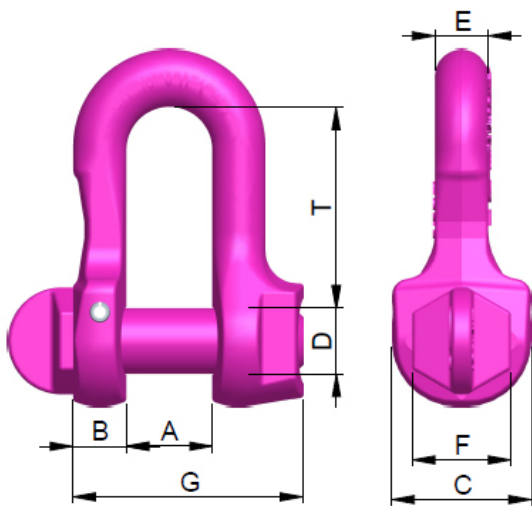

## VIP-Schäkel VV-SCH 6 verwechslungsfrei

Artikel-Nr: 7100607

Hochfeste Ausführung mit integriertem Sicherungsgewinde im Schäkelbügel. Beidseitig glatte Bolzenauflage im Schäkel. Bolzen drehbar. Keine Biegespannung im Gewinde, sondern nur Sicherungsfunktion. Langzeitsicherung durch Einschlagen der vormontierten Spannhülse. Sondergewinde, dadurch verwechslungsfrei gegenüber anderen Schäkelbolzen!

## VIP-Schäkel VV-SCH 6 verwechslungsfrei

Artikel-Nr: 7100607

<b>Gewicht</b>	0.09 kg	0.26 lbs
<b>Nenntragf. WLL</b>	1500 kg	3300 lbs
<b>T</b>	30 mm	1-3/16"
<b>A</b>	14 mm	9/16"
<b>B</b>	8 mm	5/16"
<b>C</b>	22 mm	7/8"
<b>D</b>	10 mm	3/8"
<b>E</b>	8 mm	5/16"
<b>F</b>	17 mm	43/64"
<b>G</b>	36 mm	1-27/64"