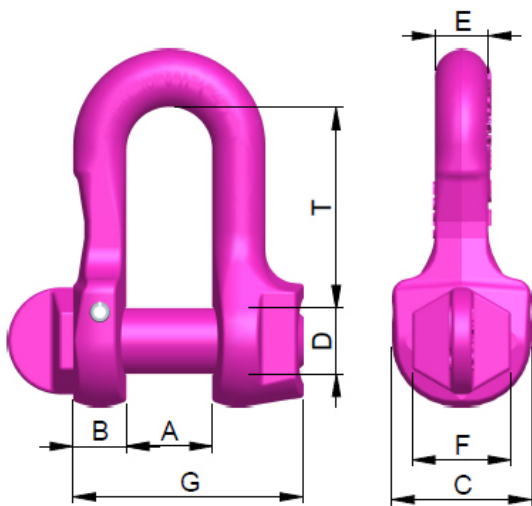

## VIP-Schäkel VV-SCH 8 verwechslungsfrei

Artikel-Nr: 7100608

Hochfeste Ausführung mit integriertem Sicherungsgewinde im Schäkelbügel. Beidseitig glatte Bolzenauflage im Schäkel. Bolzen drehbar. Keine Biegespannung im Gewinde, sondern nur Sicherungsfunktion. Langzeitsicherung durch Einschlagen der vormontierten Spannhülse. Sondergewinde, dadurch verwechslungsfrei gegenüber anderen Schäkelbolzen!

## VIP-Schäkel VV-SCH 8 verwechslungsfrei

Artikel-Nr: 7100608

<b>Gewicht</b>	0.17 kg	0.35 lbs
<b>Nenntragf. WLL</b>	2500 kg	5500 lbs
<b>T</b>	36 mm	1-27/64"
<b>A</b>	17 mm	43/64"
<b>B</b>	10 mm	3/8"
<b>C</b>	26 mm	1"
<b>D</b>	12 mm	15/32"
<b>E</b>	10 mm	3/8"
<b>F</b>	19 mm	3/4"
<b>G</b>	44 mm	1-3/4"