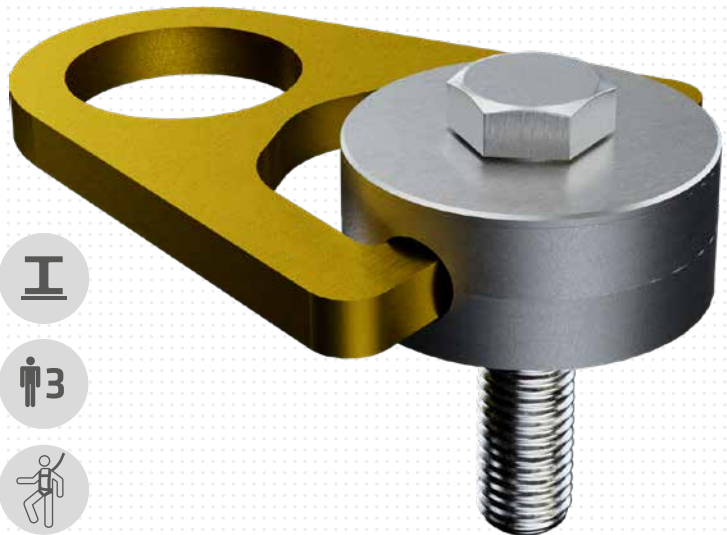

# ABS-Lock 360

L360-ST-XX-MXX

MoA 326-02

DIN CEN/TS  
16415:2017

DIN EN  
795:2012, A