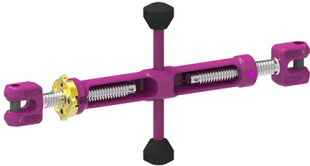

ICE-SPANNER ICE-CURT-K-10-GAKO mit Knebel

Artikel-Nr: 7904450

ICE-Spindelspanner mit Gabelkopfanschluss. Für exakten Längenausgleich bei Kettengehängen. Besonders robuste Bauweise durch innovative Schmiedeform – leicht und robust. Grobverkürzung mit ICE-MultiVerkürzungsklaue. Verbindungsbolzen und Sicherungsstifte sind vormontiert. Oberfläche: ICE-Pink Pulverbeschichtet

Hinweis: Zum Zurren verwendete ICE-Spanner mit Gabelkopf dürfen nicht mehr zum Heben verwendet werden.

ICE-SPANNER ICE-CURT-K-10-GAKO mit Knebel

Artikel-Nr: 7904450

Gewicht	3.55 kg	7.83 lbs
Nenntragf. WLL	5000 kg	11000 lbs
T	362 mm	14-1/4"
A	532 mm	20-15/16"
B	170 mm	6-11/16"