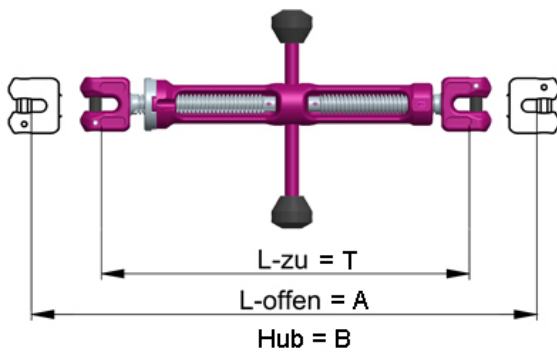

ICE-SPANNER ICE-CURT-K-10-GAKO mit Knebel

Artikel-Nr: 7904450

ICE-Spindelspanner mit Gabelkopfanschluss. Für exakten Längenausgleich bei Kettengehängen. Besonders robuste Bauweise durch innovative Schmiedeform – leicht und robust. Grobverkürzung mit ICE-MultiVerkürzungsklaue. Verbindungsbolzen und Sicherungsstifte sind vormontiert. Oberfläche: ICE-Pink Pulverbeschichtet

Hinweis: Zum Zurren verwendete ICE-Spanner mit Gabelkopf dürfen nicht mehr zum Heben verwendet werden.

ICE-SPANNER ICE-CURT-K-10-GAKO mit Knebel

Artikel-Nr: 7904450

Gewicht	3.55 kg	7.83 lbs
Nenntragf. WLL	5000 kg	11000 lbs
T	362 mm	14-1/4"
A	532 mm	20-15/16"
B	170 mm	6-11/16"