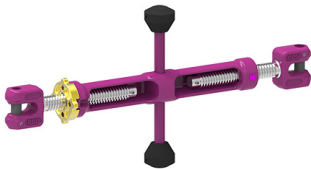

ICE-SPANNER ICE-CURT-K-13-GAKO mit Knebel

Artikel-Nr: 7904451

ICE-Spindelspanner mit Gabelkopfanschluss. Für exakten Längenausgleich bei Kettengehängen. Besonders robuste Bauweise durch innovative Schmiedeform – leicht und robust. Grobverkürzung mit ICE-MultiVerkürzungsklaue. Verbindungsbolzen und Sicherungsstifte sind vormontiert. Oberfläche: ICE-Pink Pulverbeschichtet

Hinweis: Zum Zurren verwendete ICE-Spanner mit Gabelkopf dürfen nicht mehr zum Heben verwendet werden.

ICE-SPANNER ICE-CURT-K-13-GAKO mit Knebel

Artikel-Nr: 7904451

Gewicht	6.57 kg	14.48 lbs
Nenntragf. WLL	8000 kg	17600 lbs
T	530 mm	20-7/8"
A	830 mm	32-11/16"
B	300 mm	11-13/16"