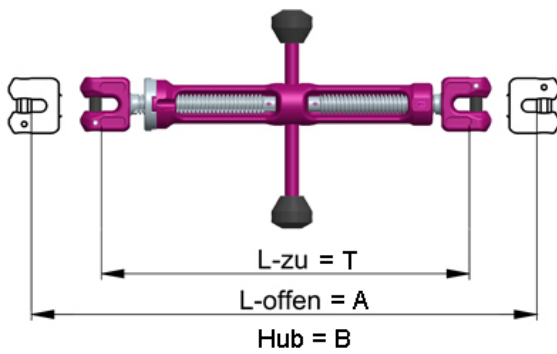

ICE-SPANNER ICE-CURT-K-13-GAKO mit Knebel

Artikel-Nr: 7904451

ICE-Spindelspanner mit Gabelkopfanschluss. Für exakten Längenausgleich bei Kettengehängen. Besonders robuste Bauweise durch innovative Schmiedeform – leicht und robust. Grobverkürzung mit ICE-MultiVerkürzungsklaue. Verbindungsbolzen und Sicherungsstifte sind vormontiert. Oberfläche: ICE-Pink Pulverbeschichtet

Hinweis: Zum Zurren verwendete ICE-Spanner mit Gabelkopf dürfen nicht mehr zum Heben verwendet werden.

ICE-SPANNER ICE-CURT-K-13-GAKO mit Knebel

Artikel-Nr: 7904451

Gewicht	6.57 kg	14.48 lbs
Nenntragf. WLL	8000 kg	17600 lbs
T	530 mm	20-7/8"
A	830 mm	32-11/16"
B	300 mm	11-13/16"