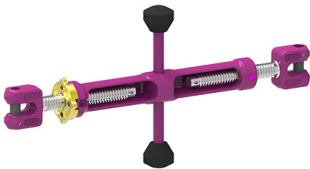

ICE-SPANNER ICE-CURT-K-16-GAKO mit Knebel

Artikel-Nr: 7904452

ICE-Spindelspanner mit Gabelkopfanschluss. Für exakten Längenausgleich bei Kettengehängen. Besonders robuste Bauweise durch innovative Schmiedeform – leicht und robust. Grobverkürzung mit ICE-MultiVerkürzungsklaue. Verbindungsbolzen und Sicherungsstifte sind vormontiert. Oberfläche: ICE-Pink Pulverbeschichtet

Hinweis: Zum Zurren verwendete ICE-Spanner mit Gabelkopf dürfen nicht mehr zum Heben verwendet werden.

ICE-SPANNER ICE-CURT-K-16-GAKO mit Knebel

Artikel-Nr: 7904452

Gewicht	12.22 kg	26.94 lbs
Nenntragf. WLL	12500 kg	27500 lbs
T	612 mm	24-3/32"
A	962 mm	37-7/8"
B	350 mm	13-3/4"