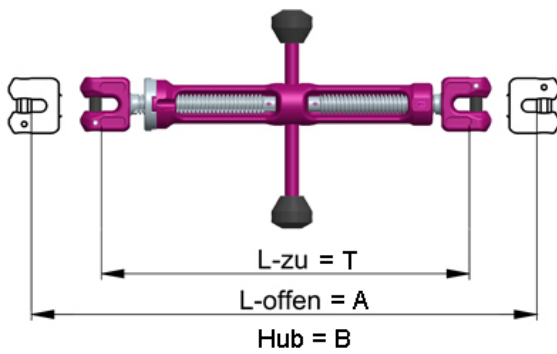

ICE-SPANNER ICE-CURT-K-16-GAKO mit Knebel

Artikel-Nr: 7904452

ICE-Spindelspanner mit Gabelkopfanschluss. Für exakten Längenausgleich bei Kettengehängen. Besonders robuste Bauweise durch innovative Schmiedeform – leicht und robust. Grobverkürzung mit ICE-MultiVerkürzungsklaue. Verbindungsbolzen und Sicherungsstifte sind vormontiert. Oberfläche: ICE-Pink Pulverbeschichtet

Hinweis: Zum Zurren verwendete ICE-Spanner mit Gabelkopf dürfen nicht mehr zum Heben verwendet werden.

ICE-SPANNER ICE-CURT-K-16-GAKO mit Knebel

Artikel-Nr: 7904452

Gewicht	12.22 kg	26.94 lbs
Nenntragf. WLL	12500 kg	27500 lbs
T	612 mm	24-3/32"
A	962 mm	37-7/8"
B	350 mm	13-3/4"