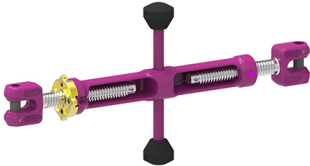

ICE-SPANNER ICE-CURT-K-6-GAKO mit Knebel

Artikel-Nr: 7904448

ICE-Spindelspanner mit Gabelkopfanschluss. Für exakten Längenausgleich bei Kettengehängen. Besonders robuste Bauweise durch innovative Schmiedeform – leicht und robust. Grobverkürzung mit ICE-MultiVerkürzungsklaue. Verbindungsbolzen und Sicherungsstifte sind vormontiert. Oberfläche: ICE-Pink Pulverbeschichtet

Hinweis: Zum Zurren verwendete ICE-Spanner mit Gabelkopf dürfen nicht mehr zum Heben verwendet werden.

ICE-SPANNER ICE-CURT-K-6-GAKO mit Knebel

Artikel-Nr: 7904448

Gewicht	1.76 kg	3.88 lbs
Nenntragf. WLL	1800 kg	3960 lbs
T	260 mm	10-1/4"
A	400 mm	15-3/4"
B	140 mm	5-1/2"