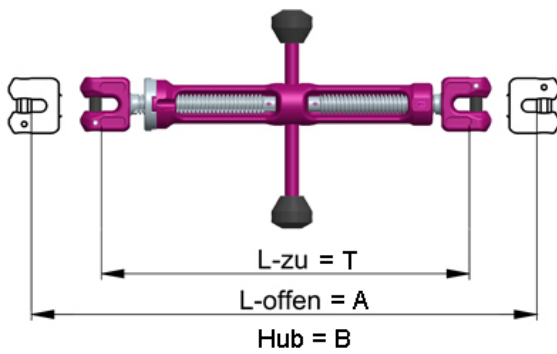

ICE-SPANNER ICE-CURT-K-6-GAKO mit Knebel

Artikel-Nr: 7904448

ICE-Spindelspanner mit Gabelkopfanschluss. Für exakten Längenausgleich bei Kettengehängen. Besonders robuste Bauweise durch innovative Schmiedeform – leicht und robust. Grobverkürzung mit ICE-MultiVerkürzungsklaue. Verbindungsbolzen und Sicherungsstifte sind vormontiert. Oberfläche: ICE-Pink Pulverbeschichtet

Hinweis: Zum Zurren verwendete ICE-Spanner mit Gabelkopf dürfen nicht mehr zum Heben verwendet werden.

ICE-SPANNER ICE-CURT-K-6-GAKO mit Knebel

Artikel-Nr: 7904448

Gewicht	1.76 kg	3.88 lbs
Nenntragf. WLL	1800 kg	3960 lbs
T	260 mm	10-1/4"
A	400 mm	15-3/4"
B	140 mm	5-1/2"