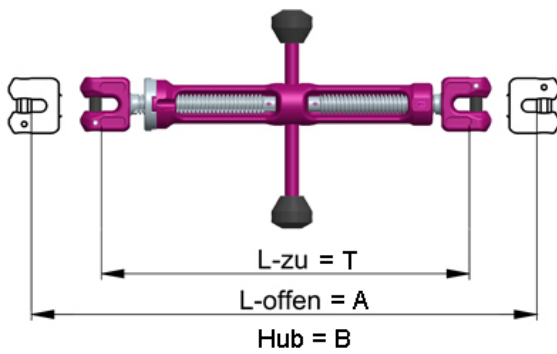

ICE-SPANNER ICE-CURT-K-8-GAKO mit Knebel

Artikel-Nr: 7904449

ICE-Spindelspanner mit Gabelkopfanschluss. Für exakten Längenausgleich bei Kettengehängen. Besonders robuste Bauweise durch innovative Schmiedeform – leicht und robust. Grobverkürzung mit ICE-MultiVerkürzungsklaue. Verbindungsbolzen und Sicherungsstifte sind vormontiert. Oberfläche: ICE-Pink Pulverbeschichtet

Hinweis: Zum Zurren verwendete ICE-Spanner mit Gabelkopf dürfen nicht mehr zum Heben verwendet werden.

ICE-SPANNER ICE-CURT-K-8-GAKO mit Knebel

Artikel-Nr: 7904449

Gewicht	3.15 kg	6.94 lbs
Nenntragf. WLL	3000 kg	6600 lbs
T	350 mm	13-3/4"
A	520 mm	20-1/2"
B	170 mm	6-11/16"