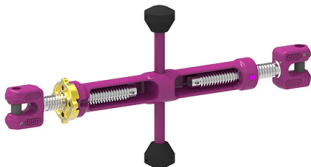

ICE-SPANNER ICE-CURT-K-8-GAKO mit Knebel

Artikel-Nr: 7904449

ICE-Spindelspanner mit Gabelkopfanschluss. Für exakten Längenausgleich bei Kettengehängen. Besonders robuste Bauweise durch innovative Schmiedeform – leicht und robust. Grobverkürzung mit ICE-MultiVerkürzungsklaue. Verbindungsbolzen und Sicherungsstifte sind vormontiert. Oberfläche: ICE-Pink Pulverbeschichtet

Hinweis: Zum Zurren verwendete ICE-Spanner mit Gabelkopf dürfen nicht mehr zum Heben verwendet werden.

ICE-SPANNER ICE-CURT-K-8-GAKO mit Knebel

Artikel-Nr: 7904449

Gewicht	3.15 kg	6.94 lbs
Nenntragf. WLL	3000 kg	6600 lbs
T	350 mm	13-3/4"
A	520 mm	20-1/2"
B	170 mm	6-11/16"